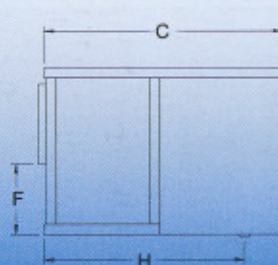

\*Las imágenes pueden variar respecto al equipo.

VISTA LATERAL

VISTA INFERIOR

VISTA FRONTAL

VISTA LATERAL

## Modelos "H"

MODELO	Dimensiones del gabinete en pulgadas			Salida de Aire				Referencia Dren		Peso Kg.
				Descarga		Referencia				
	A	B	C	D	E	F	G	H	I	
NC-3900-H	26"	36"	39"	13-1/2"	13-1/2"	10-1/4"	11-1/4"	25-1/2"	10-1/4"	63.4
NC-4900-H	29"	42"	43"	17-1/2"	17-1/2"	8-1/2"	12-1/4"	32-1/2"	10-1/2"	82
NC-6900-H	32"	42"	43"	20-1/2"	19-1/2"	9-1/2"	10-3/4"	32-1/2"	10-1/2"	89
NC-3900-D	26"	36"	39"	13-1/2"	13-1/2"	21"	11-1/4"	25-1/2"	10-1/4"	63.4
NC-4900-D	29"	42"	43"	17-1/2"	17-1/2"	23"	12-1/4"	32-1/2"	10-1/2"	82
NC-6900-D	32"	42"	43"	20-1/2"	19-1/2"	21-1/4"	10-3/4"	32-1/2"	10-1/2"	89

## ESPECIFICACIONES TÉCNICAS

MODELO	Capacidad teórica		Motor					Turbina	Rotación de la Turbina	Flecha	Bomba	Capacidad Agua (Lts.)
	PCM	MCM	C.F.	kW	Volts	Amps.	RPM					
NC-3900-H	3900	110	1/2	1.1	127	8,5	1,725	12"x12"x5/8"	CW/CCW	5/8"x17-1/4"	B-75	25.5
NC-4900-H	4900	139	3/4	1.3	127	10,3	1,725	16"x16"x5/8"	CW/CCW	5/8"x22"	B-75	30
NC-6900-H	6900	195	1	1.6	127	12,7	1,725	19"x18"x1"	CW/CCW	1"x24"	B-75	30
NC-3900-D	3900	110	1/2	1.1	127	8,5	1,725	12"x12"x5/8"	CW/CCW	5/8"x17-1/4"	B-75	25.5
NC-4900-D	4900	139	3/4	1.3	127	10,3	1,725	16"x16"x5/8"	CW/CCW	5/8"x22"	B-75	30
NC-6900-D	6900	195	1	1.6	127	12,7	1,725	19"x18"x1"	CW/CCW	1"x24"	B-75	30