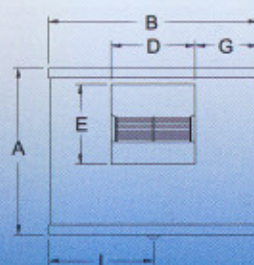

\*Las imágenes pueden variar respecto al equipo.

VISTA LATERAL

VISTA INFERIOR

VISTA FRONTAL

VISTA LATERAL

## Modelos "H"

MODELO	Dimensiones del gabinete en pulgadas			Salida de Aire				Referencia Dren		Peso Kg.
				Descarga		Referencia				
	A	B	C	D	E	F	G	H	I	
NC-3900-H	26"	36"	39"	13-1/2"	13-1/2"	10-1/4"	11-1/4"	25-1/2"	10-1/4"	63.4
NC-4900-H	29"	42"	43"	17-1/2"	17-1/2"	8-1/2"	12-1/4"	32-1/2"	10-1/2"	82
NC-6900-H	32"	42"	43"	20-1/2"	19-1/2"	9-1/2"	10-3/4"	32-1/2"	10-1/2"	89
NC-3900-D	26"	36"	39"	13-1/2"	13-1/2"	21"	11-1/4"	25-1/2"	10-1/4"	63.4
NC-4900-D	29"	42"	43"	17-1/2"	17-1/2"	23"	12-1/4"	32-1/2"	10-1/2"	82
NC-6900-D	32"	42"	43"	20-1/2"	19-1/2"	21-1/4"	10-3/4"	32-1/2"	10-1/2"	89

## ESPECIFICACIONES TÉCNICAS

MODELO	Capacidad teórica		Motor					Turbina	Rotación de la Turbina	Flecha	Bomba	Capacidad Agua (Lts.)
	PCM	MCM	C.F.	kW	Volts	Amps.	RPM					
NC-3900-H	3900	110	1/2	1.1	127	8,5	1,725	12"x12"x5/8"	CW/CCW	5/8"x17-1/4"	B-75	25.5
NC-4900-H	4900	139	3/4	1.3	127	10,3	1,725	16"x16"x5/8"	CW/CCW	5/8"x22"	B-75	30
NC-6900-H	6900	195	1	1.6	127	12,7	1,725	19"x18"x1"	CW/CCW	1"x24"	B-75	30
NC-3900-D	3900	110	1/2	1.1	127	8,5	1,725	12"x12"x5/8"	CW/CCW	5/8"x17-1/4"	B-75	25.5
NC-4900-D	4900	139	3/4	1.3	127	10,3	1,725	16"x16"x5/8"	CW/CCW	5/8"x22"	B-75	30
NC-6900-D	6900	195	1	1.6	127	12,7	1,725	19"x18"x1"	CW/CCW	1"x24"	B-75	30